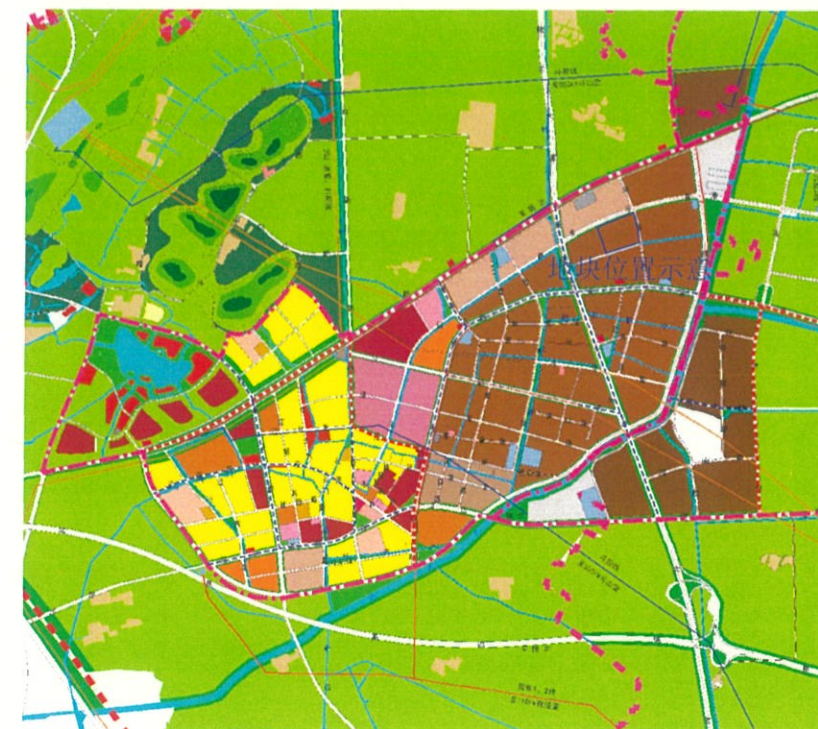

地块区位图

说明：
本地块一年内未签订国有土地使用权出让合同的，地块规划图自行失效。

可建设用地面积约87811平方米

泾虹路

泾辉路

图例

- [Symbol] 道路红线及中心线
- [Symbol] 高压线及高压控制走廊
- [Symbol] 可建设用地范围线
- [Symbol] 轨道交通控制线
- [Symbol] 建筑控制线
- [Symbol] 文物保护范围
- [Symbol] 高层建筑控制线
- [Symbol] 现状保留建筑
- [Symbol] 地下空间控制线
- [Symbol] 绿地范围
- [Symbol] 禁止机动车出入口控制线
- [Symbol] 尺寸标注
- [Symbol] 机动车开口方向

X=46339.925
Y=78053.532 坐标标注

无锡市自然资源和规划局锡山分局地块规划图

| | | | |
|-------|------------------|------|------------------|
| 地块位置 | 泾辉路-河道-连城凯克斯-泾虹路 | | |
| 地块名称 | 泾辉路西、泾虹路南地块 | 地块编号 | XDG(XS)-2022-19号 |
| 所属行政区 | 锡山区 | 日期 | 2022年7月 |